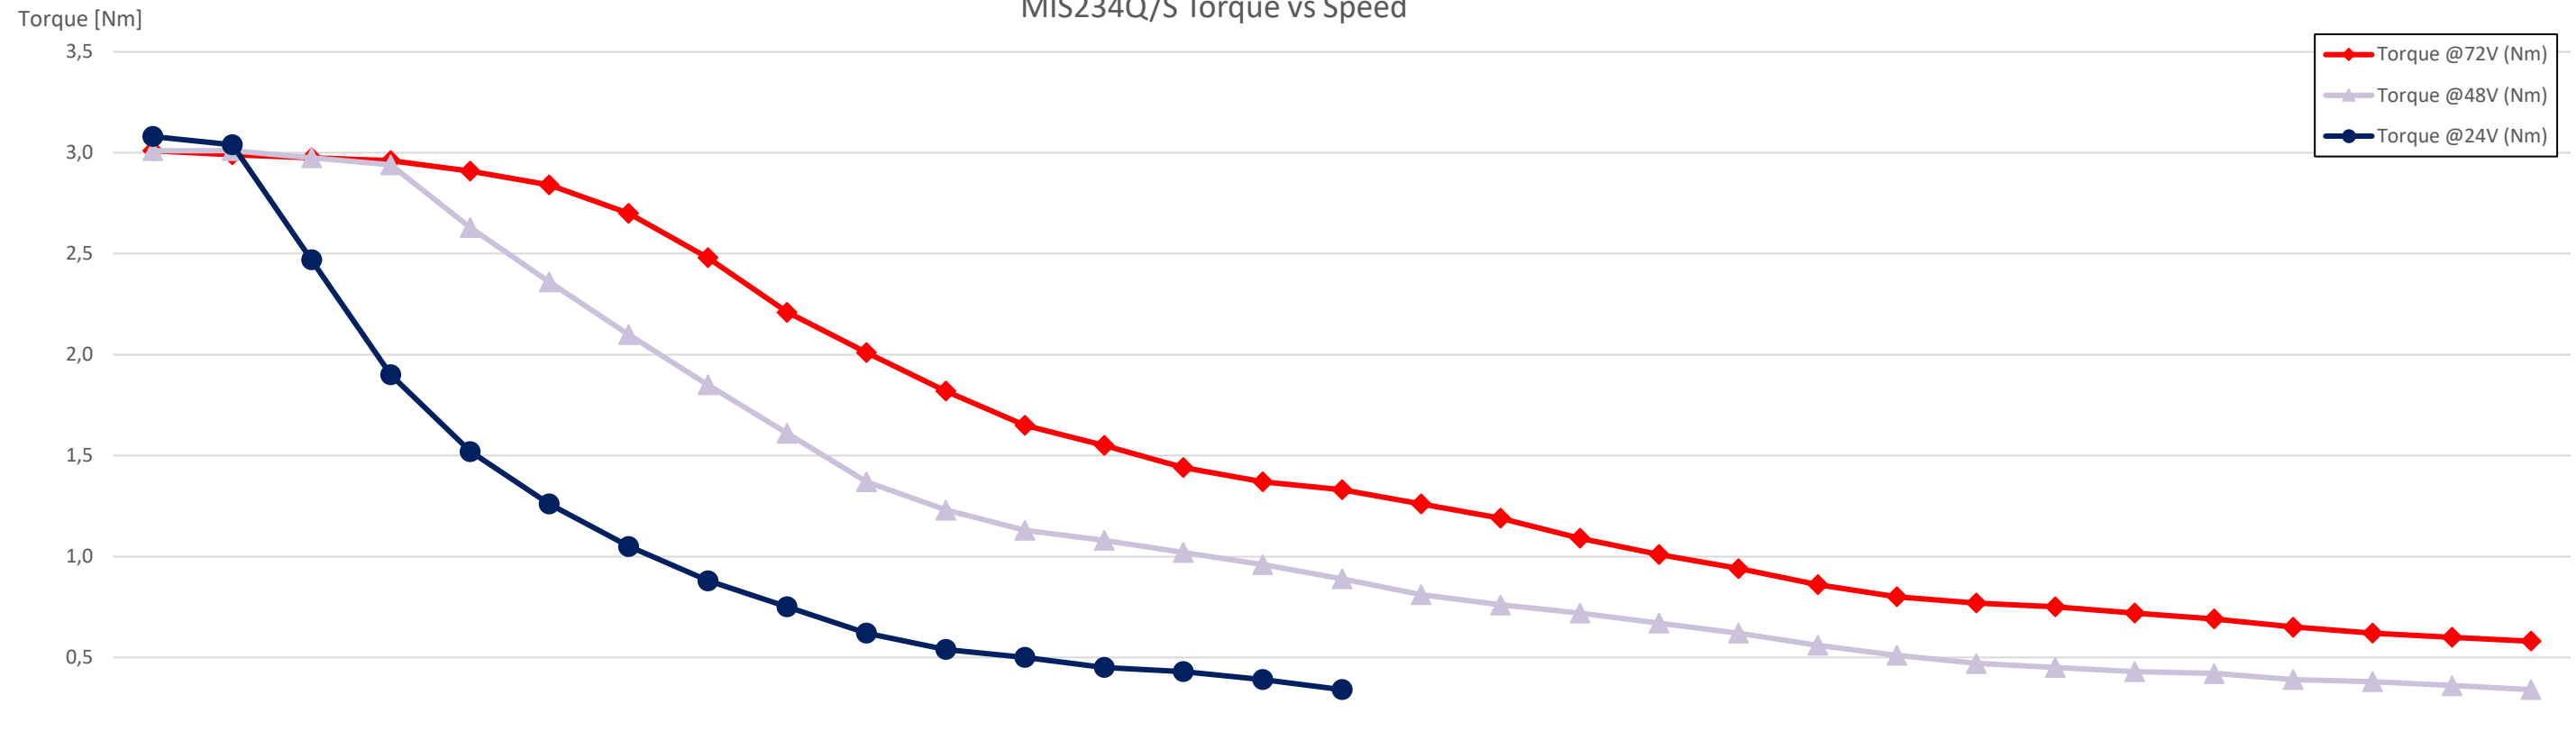

MIS234Q/S Torque vs Speed

	50	100	200	300	400	500	600	700	800	900	1000	1100	1200	1300	1400	1500	1600	1700	1800	1900	2000	2100	2200	2300	2400	2500	2600	2700	2800	2900	3000
Torque @72V (Nm)	3,01	2,99	2,98	2,96	2,91	2,84	2,70	2,48	2,21	2,01	1,82	1,65	1,55	1,44	1,37	1,33	1,26	1,19	1,09	1,01	0,94	0,86	0,80	0,77	0,75	0,72	0,69	0,65	0,62	0,60	0,58
Torque @48V (Nm)	3,01	3,01	2,98	2,94	2,63	2,36	2,10	1,85	1,61	1,37	1,23	1,13	1,08	1,02	0,96	0,89	0,81	0,76	0,72	0,67	0,62	0,56	0,51	0,47	0,45	0,43	0,42	0,39	0,38	0,36	0,34
Torque @24V (Nm)	3,08	3,04	2,47	1,90	1,52	1,26	1,05	0,88	0,75	0,62	0,54	0,50	0,45	0,43	0,39	0,34															

Speed [RPM]

MIS234Q/S Power vs Speed

	50	100	200	300	400	500	600	700	800	900	1000	1100	1200	1300	1400	1500	1600	1700	1800	1900	2000	2100	2200	2300	2400	2500	2600	2700	2800	2900	3000
Shaft Power @72V (W)	15,75	31,30	62,28	92,94	121,83	148,63	169,56	181,70	185,05	189,34	190,49	189,97	194,68	195,94	200,75	208,81	211,01	211,74	205,36	200,86	196,77	189,03	184,21	185,36	188,40	188,40	187,77	183,69	181,70	182,12	182,12
Shaft Power @48V (W)	15,75	31,50	62,28	92,32	110,11	123,51	131,88	135,54	134,81	129,05	128,74	130,10	135,65	138,79	140,67	139,73	135,65	135,23	135,65	133,24	129,79	123,09	117,44	113,14	113,04	112,52	114,30	110,21	111,37	109,27	106,76
Shaft Power @24V (W)	16,12	31,82	51,71	59,66	63,64	65,94	65,94	64,47	62,80	58,40	56,52	57,57	56,52	58,51	57,15	53,38															