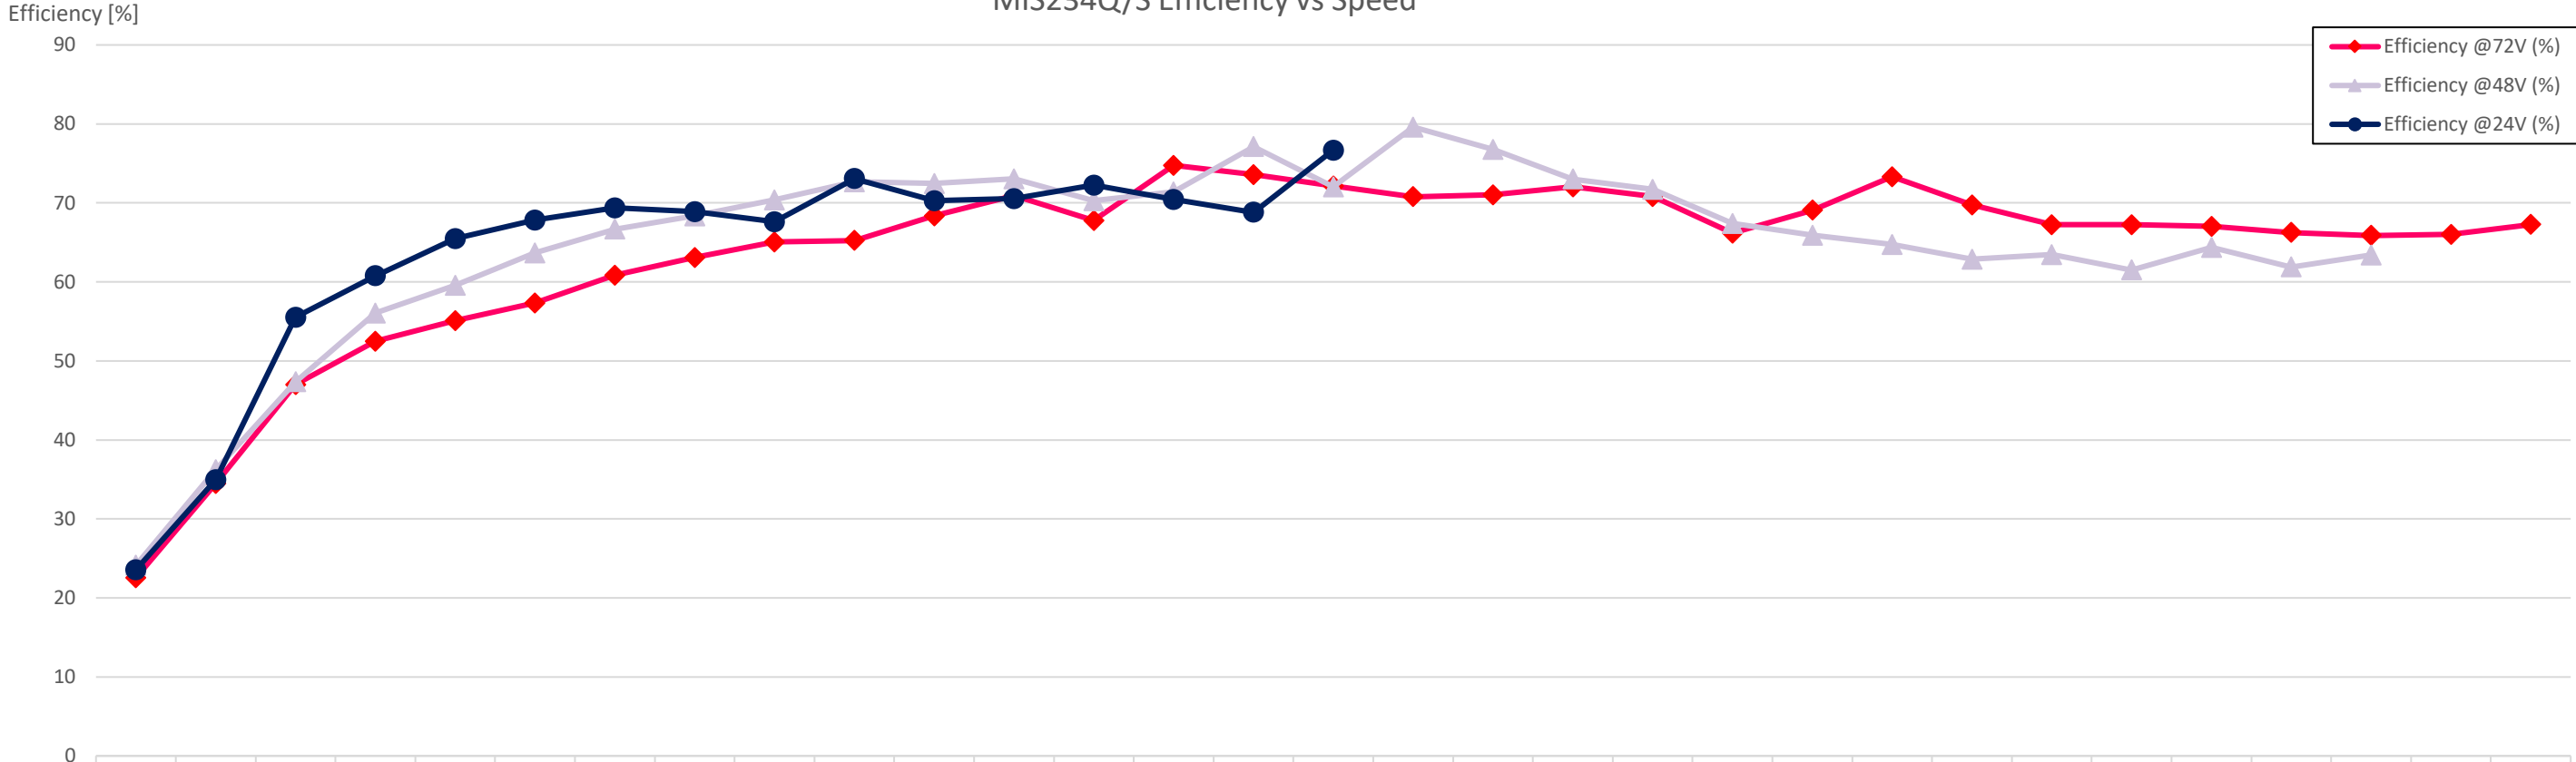

Speed [RPM]

MIS234Q/S Power vs Speed

	50	100	200	300	400	500	600	700	800	900	1000	1100	1200	1300	1400	1500	1600	1700	1800	1900	2000	2100	2200	2300	2400	2500	2600	2700	2800	2900	3000
Shaft Power @72V (W)	15,75	31,30	62,28	92,94	121,83	148,63	169,56	181,70	185,05	189,34	190,49	189,97	194,68	195,94	200,75	208,81	211,01	211,74	205,36	200,86	196,77	189,03	184,21	185,36	188,40	188,40	187,77	183,69	181,70	182,12	182,12
Shaft Power @48V (W)	15,75	31,50	62,28	92,32	110,11	123,51	131,88	135,54	134,81	129,05	128,74	130,10	135,65	138,79	140,67	139,73	135,65	135,23	135,65	133,24	129,79	123,09	117,44	113,14	113,04	112,52	114,30	110,21	111,37	109,27	106,76
Shaft Power @24V (W)	16,12	31,82	51,71	59,66	63,64	65,94	65,94	64,47	62,80	58,40	56,52	57,57	56,52	58,51	57,15	53,38															

Speed [RPM]

MIS234Q/S Efficiency vs Speed

	50	100	200	300	400	500	600	700	800	900	1000	1100	1200	1300	1400	1500	1600	1700	1800	1900	2000	2100	2200	2300	2400	2500	2600	2700	2800	2900	3000	
Efficiency @72V (%)	22,55	34,50	47,01	52,48	55,12	57,34	60,85	63,09	65,07	65,25	68,37	70,93	67,77	74,76	73,57	72,14	70,79	71,03	72,02	70,80	66,17	69,09	73,31	69,77	67,27	67,27	67,04	66,27	65,89	66,04	67,27	
Efficiency @48V (%)	24,13	36,26	47,35	56,07	59,58	63,69	66,69	68,37	70,39	72,67	72,49	73,06	70,30	71,39	77,12	72,06	79,61	76,77	73,02	71,73	67,43	65,92	64,72	62,86	63,48	61,52	64,36	61,89	63,39			
Efficiency @24V (%)	23,57	34,98	55,53	60,78	65,47	67,84	69,38	68,88	67,61	73,08	70,30	70,55	72,24	70,46	68,82	76,70																