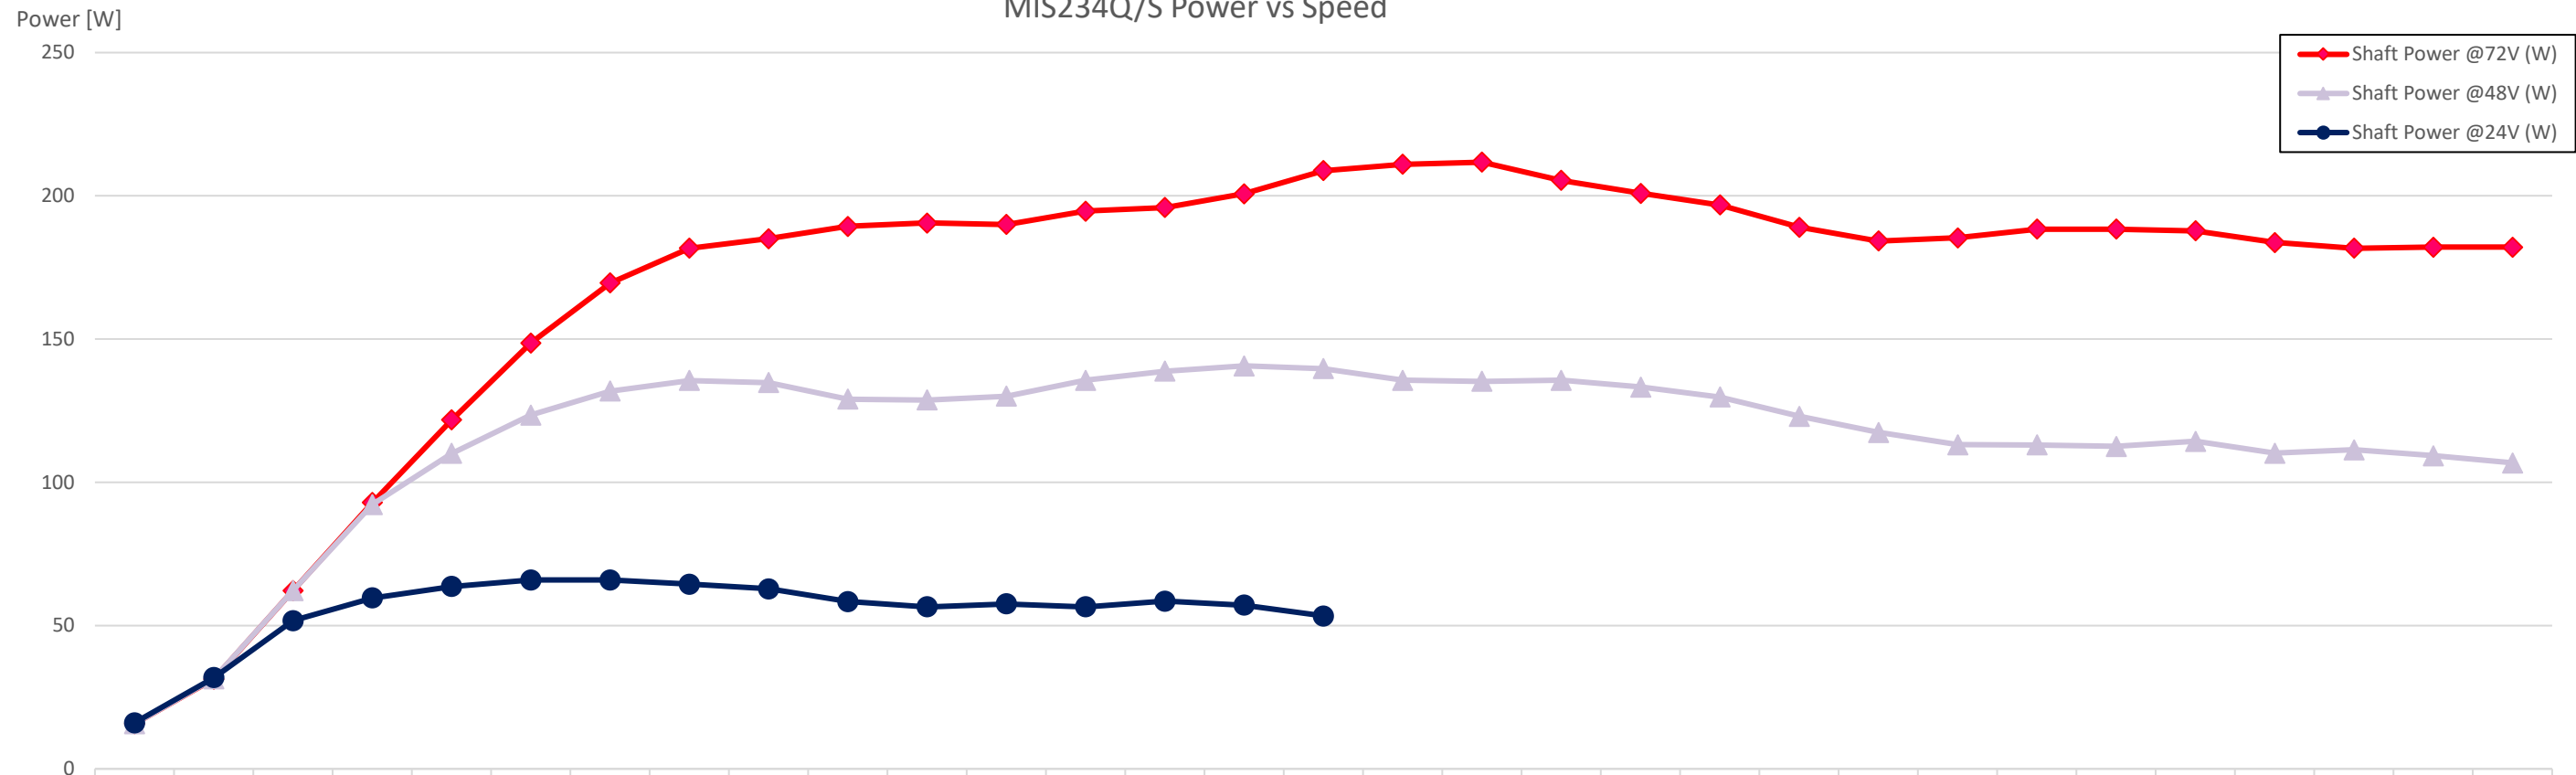

MIS234Q/S Torque vs Speed

	50	100	200	300	400	500	600	700	800	900	1000	1100	1200	1300	1400	1500	1600	1700	1800	1900	2000	2100	2200	2300	2400	2500	2600	2700	2800	2900	3000
Torque @72V (Nm)	3,01	2,99	2,98	2,96	2,91	2,84	2,70	2,48	2,21	2,01	1,82	1,65	1,55	1,44	1,37	1,33	1,26	1,19	1,09	1,01	0,94	0,86	0,80	0,77	0,75	0,72	0,69	0,65	0,62	0,60	0,58
Torque @48V (Nm)	3,01	3,01	2,98	2,94	2,63	2,36	2,10	1,85	1,61	1,37	1,23	1,13	1,08	1,02	0,96	0,89	0,81	0,76	0,72	0,67	0,62	0,56	0,51	0,47	0,45	0,43	0,42	0,39	0,38	0,36	0,34
Torque @24V (Nm)	3,08	3,04	2,47	1,90	1,52	1,26	1,05	0,88	0,75	0,62	0,54	0,50	0,45	0,43	0,39	0,34															

Speed [RPM]

MIS234Q/S Power vs Speed

	50	100	200	300	400	500	600	700	800	900	1000	1100	1200	1300	1400	1500	1600	1700	1800	1900	2000	2100	2200	2300	2400	2500	2600	2700	2800	2900	3000
Shaft Power @72V (W)	15,75	31,30	62,28	92,94	121,83	148,63	169,56	181,70	185,05	189,34	190,49	189,97	194,68	195,94	200,75	208,81	211,01	211,74	205,36	200,86	196,77	189,03	184,21	185,36	188,40	188,40	187,77	183,69	181,70	182,12	182,12
Shaft Power @48V (W)	15,75	31,50	62,28	92,32	110,11	123,51	131,88	135,54	134,81	129,05	128,74	130,10	135,65	138,79	140,67	139,73	135,65	135,23	135,65	133,24	129,79	123,09	117,44	113,14	113,04	112,52	114,30	110,21	111,37	109,27	106,76
Shaft Power @24V (W)	16,12	31,82	51,71	59,66	63,64	65,94	65,94	64,47	62,80	58,40	56,52	57,57	56,52	58,51	57,15	53,38															