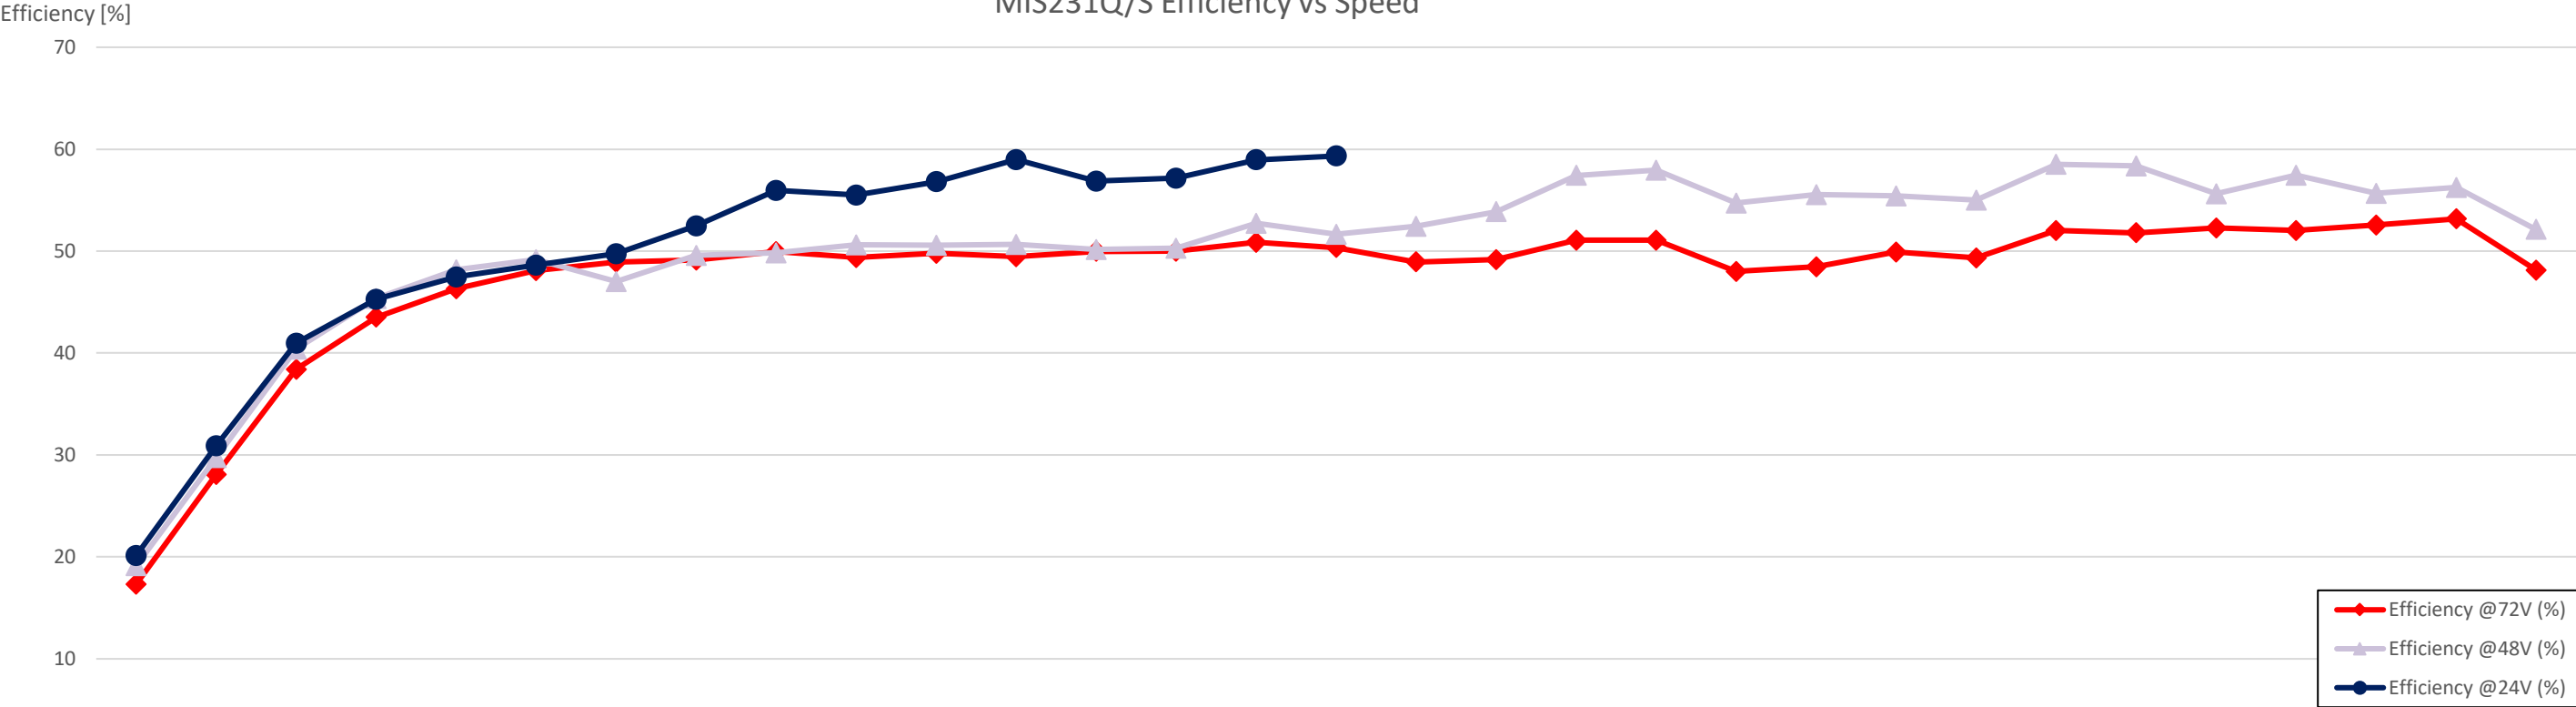

Speed [RPM]

MIS231Q/S Power vs Speed

	50	100	200	300	400	500	600	700	800	900	1000	1100	1200	1300	1400	1500	1600	1700	1800	1900	2000	2100	2200	2300	2400	2500	2600	2700	2800	2900	3000
Shaft Power @72V (W)	5,08	10,05	19,68	28,89	37,68	46,05	53,88	61,54	69,08	76,77	84,26	91,53	98,60	105,45	112,10	118,54	125,10	131,67	137,53	144,18	150,72	154,96	158,88	161,29	163,28	164,85	166,00	168,15	169,98	173,01	177,41
Shaft Power @48V (W)	5,05	10,00	19,57	28,73	37,47	45,79	53,69	61,18	68,66	76,30	83,73	90,96	97,97	104,77	111,37	117,75	123,09	127,22	130,94	133,24	135,02	136,28	137,01	136,01	133,14	130,83	127,90	125,76	124,55	124,45	125,60
Shaft Power @24V (W)	5,02	9,94	19,47	28,57	37,26	45,53	53,25	60,08	64,47	66,88	68,03	68,50	69,21	68,03	65,94	61,23															

Speed [RPM]

MIS231Q/S Efficiency vs Speed

	50	100	200	300	400	500	600	700	800	900	1000	1100	1200	1300	1400	1500	1600	1700	1800	1900	2000	2100	2200	2300	2400	2500	2600	2700	2800	2900	3000
Efficiency @72V (%)	17,32	28,08	38,38	43,52	46,31	48,09	48,91	49,13	49,97	49,37	49,80	49,47	49,98	49,99	50,88	50,35	48,94	49,16	51,07	51,08	48,01	48,47	49,93	49,34	52,01	51,80	52,28	52,01	52,58	53,16	48,13
Efficiency @48V (%)	19,13	29,75	40,37	45,35	48,19	49,17	47,00	49,59	49,84	50,63	50,56	50,67	50,15	50,29	52,73	51,64	52,44	53,87	57,43	57,95	54,73	55,56	55,42	55,02	58,52	58,37	55,63	57,45	55,68	56,24	52,12
Efficiency @24V (%)	20,13	30,92	40,97	45,27	47,48	48,64	49,75	52,48	55,97	55,51	56,81	58,97	56,88	57,15	58,96	59,33															