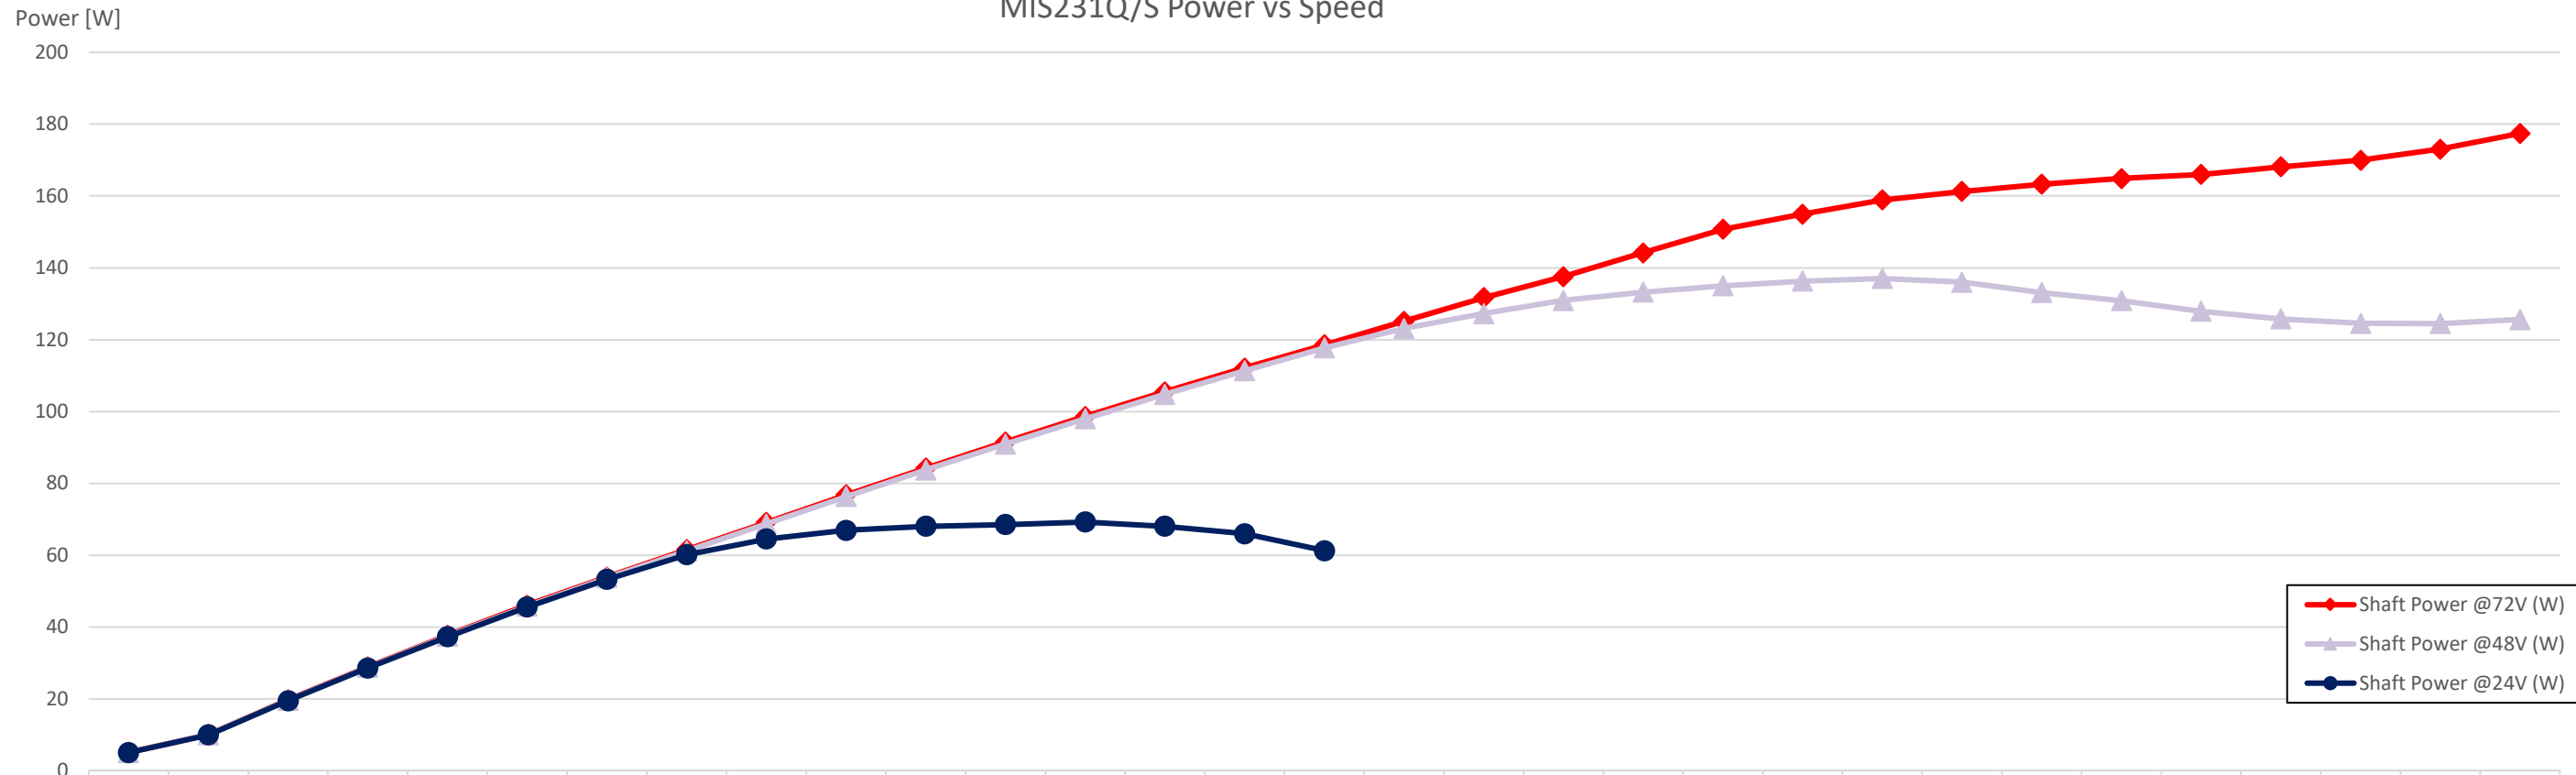

MIS231Q/S Torque vs Speed

	50	100	200	300	400	500	600	700	800	900	1000	1100	1200	1300	1400	1500	1600	1700	1800	1900	2000	2100	2200	2300	2400	2500	2600	2700	2800	2900	3000
Torque @72V (Nm)	0,97	0,96	0,94	0,92	0,90	0,88	0,86	0,84	0,83	0,82	0,81	0,80	0,79	0,78	0,77	0,76	0,75	0,74	0,73	0,73	0,72	0,71	0,69	0,67	0,65	0,63	0,61	0,60	0,58	0,57	0,57
Torque @48V (Nm)	0,97	0,96	0,94	0,92	0,90	0,88	0,86	0,84	0,82	0,81	0,80	0,79	0,78	0,77	0,76	0,75	0,74	0,72	0,70	0,67	0,65	0,62	0,60	0,57	0,53	0,50	0,47	0,45	0,43	0,41	0,40
Torque @24V (Nm)	0,96	0,95	0,93	0,91	0,89	0,87	0,85	0,82	0,77	0,71	0,65	0,60	0,55	0,50	0,45	0,39															

Speed [RPM]

MIS231Q/S Power vs Speed

	50	100	200	300	400	500	600	700	800	900	1000	1100	1200	1300	1400	1500	1600	1700	1800	1900	2000	2100	2200	2300	2400	2500	2600	2700	2800	2900	3000
Shaft Power @72V (W)	5,08	10,05	19,68	28,89	37,68	46,05	53,88	61,54	69,08	76,77	84,26	91,53	98,60	105,45	112,10	118,54	125,10	131,67	137,53	144,18	150,72	154,96	158,88	161,29	163,28	164,85	166,00	168,15	169,98	173,01	177,41
Shaft Power @48V (W)	5,05	10,00	19,57	28,73	37,47	45,79	53,69	61,18	68,66	76,30	83,73	90,96	97,97	104,77	111,37	117,75	123,09	127,22	130,94	133,24	135,02	136,28	137,01	136,01	133,14	130,83	127,90	125,76	124,55	124,45	125,60
Shaft Power @24V (W)	5,02	9,94	19,47	28,57	37,26	45,53	53,25	60,08	64,47	66,88	68,03	68,50	69,21	68,03	65,94	61,23															