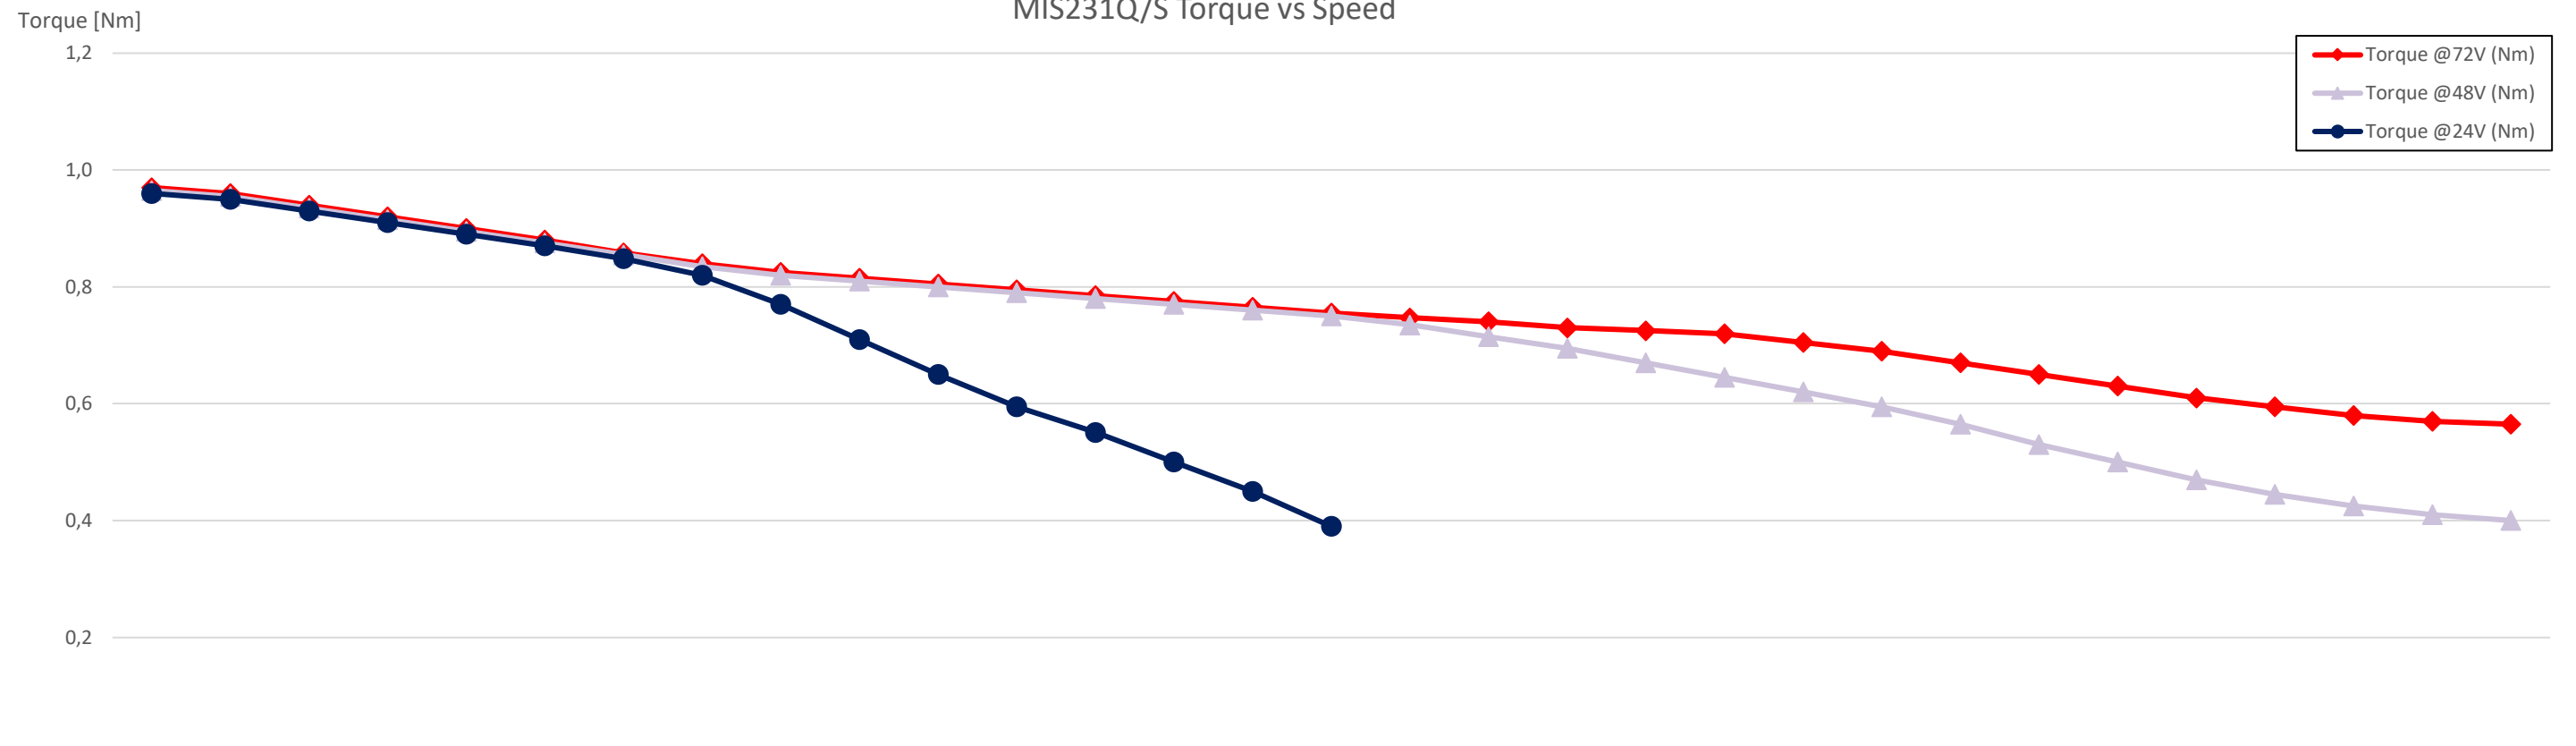

MIS231Q/S Torque vs Speed

	50	100	200	300	400	500	600	700	800	900	1000	1100	1200	1300	1400	1500	1600	1700	1800	1900	2000	2100	2200	2300	2400	2500	2600	2700	2800	2900	3000
Torque @72V (Nm)	0,97	0,96	0,94	0,92	0,90	0,88	0,86	0,84	0,83	0,82	0,81	0,80	0,79	0,78	0,77	0,76	0,75	0,74	0,73	0,73	0,72	0,71	0,69	0,67	0,65	0,63	0,61	0,60	0,58	0,57	0,57
Torque @48V (Nm)	0,97	0,96	0,94	0,92	0,90	0,88	0,86	0,84	0,82	0,81	0,80	0,79	0,78	0,77	0,76	0,75	0,74	0,72	0,70	0,67	0,65	0,62	0,60	0,57	0,53	0,50	0,47	0,45	0,43	0,41	0,40
Torque @24V (Nm)	0,96	0,95	0,93	0,91	0,89	0,87	0,85	0,82	0,77	0,71	0,65	0,60	0,55	0,50	0,45	0,39															

Speed [RPM]

MIS231Q/S Power vs Speed

	50	100	200	300	400	500	600	700	800	900	1000	1100	1200	1300	1400	1500	1600	1700	1800	1900	2000	2100	2200	2300	2400	2500	2600	2700	2800	2900	3000
Shaft Power @72V (W)	5,08	10,05	19,68	28,89	37,68	46,05	53,88	61,54	69,08	76,77	84,26	91,53	98,60	105,45	112,10	118,54	125,10	131,67	137,53	144,18	150,72	154,96	158,88	161,29	163,28	164,85	166,00	168,15	169,98	173,01	177,41
Shaft Power @48V (W)	5,05	10,00	19,57	28,73	37,47	45,79	53,69	61,18	68,66	76,30	83,73	90,96	97,97	104,77	111,37	117,75	123,09	127,22	130,94	133,24	135,02	136,28	137,01	136,01	133,14	130,83	127,90	125,76	124,55	124,45	125,60
Shaft Power @24V (W)	5,02	9,94	19,47	28,57	37,26	45,53	53,25	60,08	64,47	66,88	68,03	68,50	69,21	68,03	65,94	61,23															

Speed [RPM]