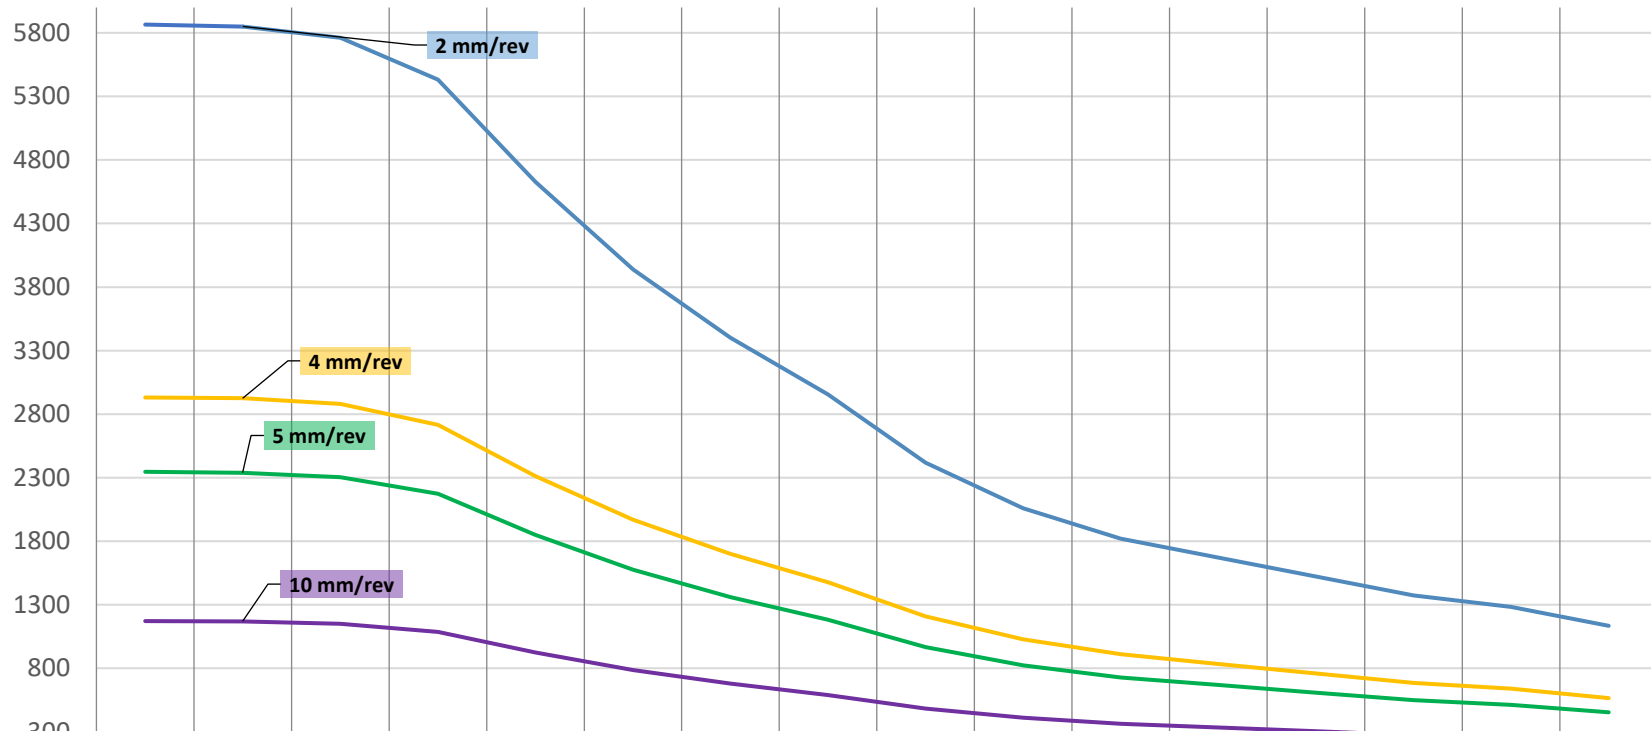

Force@24V

Force [N]

	50	100	200	300	400	500	600	700	800	900	1000	1100	1200	1300	1400	1500
2 mm/rev	5865	5850	5760	5432	4626	3940	3402	2955	2417	2059	1821	1671	1522	1373	1283	1134
4 mm/rev	2932	2925	2880	2716	2313	1970	1701	1477	1209	1030	910	836	761	686	642	567
5 mm/rev	2346	2340	2304	2173	1850	1576	1361	1182	967	824	728	669	609	549	513	454
10 mm/rev	1173	1170	1152	1086	925	788	680	591	483	412	364	334	304	275	257	227

Speed [RPM]