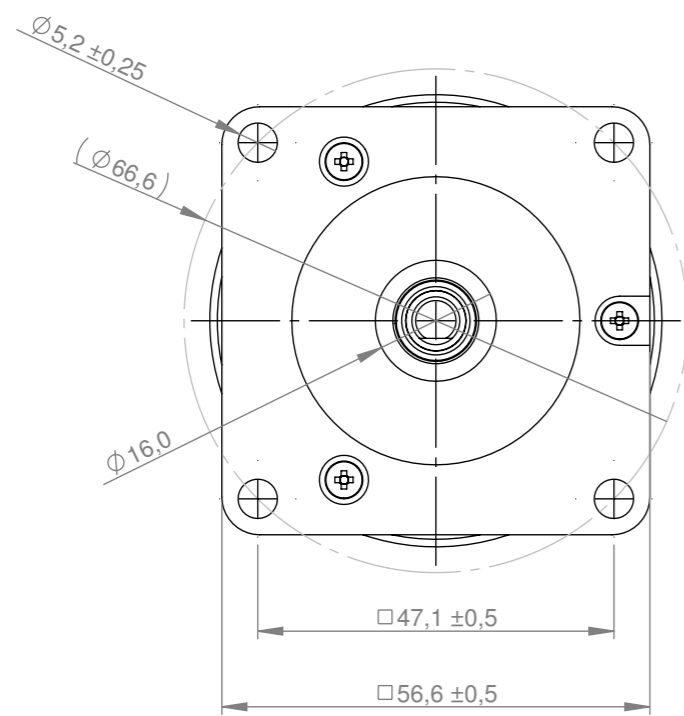

B

A

Example shaft.
Different types of shafts available

SCALE: 1:1
 SHEET: 1 OF 1
 SHEET FORMAT: A3

NAME: MAC083-LxxAxA

JVL
intelligent motors

JVL A/S
Bregnerødvej 127
DK-3460 Birkerød

tel: +45 4582 4440