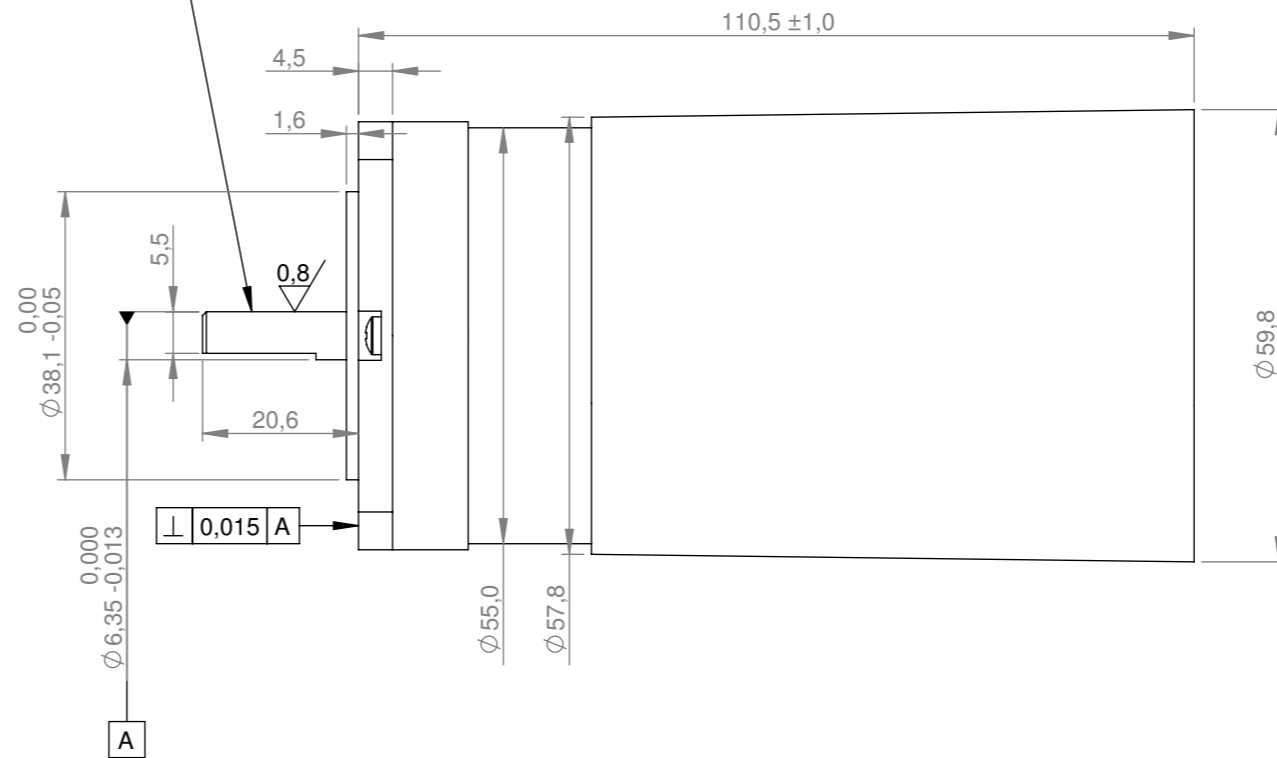

B

A

Example shaft.
Different types of shafts available

SCALE: 1:1
 SHEET: 1 OF 1
 SHEET FORMAT: A3

NAME: MAC083-LxxAxA

JVL
intelligent motors

JVL A/S
Bregnerødvej 127
DK-3460 Birkerød

tel: +45 4582 4440